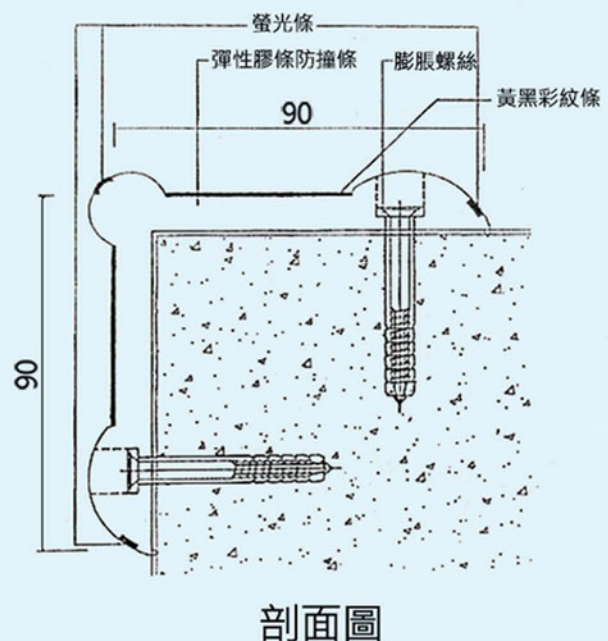

產品特色

名稱	柱角防撞條 L-92
材質	彈性膠條+鋁條
顏色	黃色本體+綠螢光條、灰色本體+白色膠條
規格	90x90x900 mm 厚度20mm
包裝	12支 / 箱
施工	以N6x40 敲擊式膨脹螺絲
組件	附上下蓋、鐵螺絲
備註	規格品、顏色客製化(需200支以上)

示意圖

敲擊式膠套膨脹螺絲

L-100 防撞條

90x90x900mm

聚氨酯 PU

+ 鍍鋅鋼板

防撞條 L-100

柱角防撞條 L-100

產品特色

名稱	柱角防撞條 L-100 發泡
材質	聚氨酯 (Polyurethane, PU)+鍍鋅鋼板
顏色	黃綠、黃黑、白灰 三款
規格	90x90x900 mm
包裝	18支 / 箱
施工	以N6x40 敲擊式膨脹螺絲
組件	附同色系塞蓋
備註	規格品

示意圖

PU-65 防撞條

65x65x1000mm

聚氨酯 PU

防撞條 PU-65

柱角防撞條 PU-65

■ 產品特色

名稱 柱角防撞條 PU-65 發泡

材質 聚氨酯 (Polyurethane · PU)

顏色 黃色、藍色、灰色 三款

規格 65x65x1000 mm

包裝