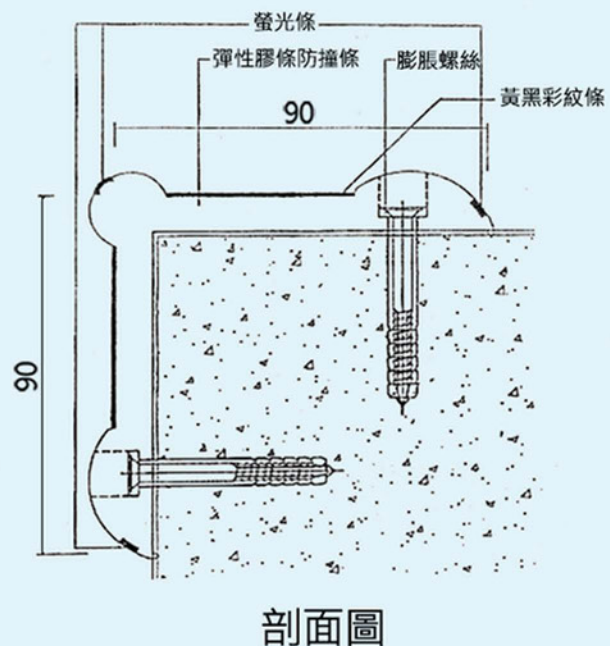

90x90x900mm
厚度13mm

厚度13mm
90x90x900mm

防撞條 B90

柱角防撞條 B90

■ 產品特色

名稱	柱角防撞條 B90
材質	彈性膠條
顏色	本體有 黃色、黑色、紅色 三款 +(彩紋貼紙、綠螢光條)
規格	90x90x900 mm 厚度1.3cm
包裝	15支 / 箱
施工	以N6x40 敲擊式膨脹螺絲
組件	依個案需求配置
備註	規格品、顏色客製化(需200支以上)

■ 示意圖

立面圖

剖面圖

E-107 防撞條

100x100x900mm

厚度20mm

彈性夜光膠條

防撞條 E-107

柱角防撞條 E-107

■ 產品特色

名稱	柱角防撞條 E-107
材質	彈性夜光膠條
顏色	黃色本體 + 夜光膠條、黃色本體 + 螢光膠條
規格	100x100x900 mm 厚度20mm
包裝	12支 / 箱
施工	以N6x40 敲擊式膨脹螺絲
組件	附夜光塞蓋
備註	規格品

■ 示意圖

L-85 防撞條

90x90x900mm

聚氨酯 PU
+ 鋁板

防撞條 L-85

柱角防撞條 L-85

■ 產品特色

名稱	柱角防撞條 L-85
材質	聚氨酯 (Polyurethane, PU)+ 鋁板
顏色	黃黑斜紋
規格	90x90x900 mm
包裝	18支 / 箱
施工	以N6x40 敲擊式膨脹螺絲，以Silicone (矽利康) 塗抹於本體底部，再黏貼牆柱上。
組件	附同色系塞蓋
備註	規格品

L-92 防撞條

90x90x900mm

厚度20mm

彈性膠條+鋁條

防撞條 L-92

柱角防撞條 L-92