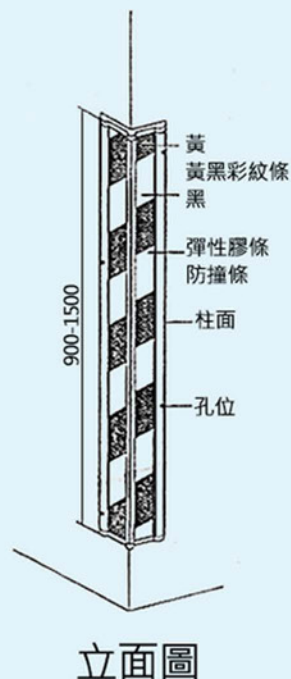

產品特色

名稱	柱角防撞條 L-92
材質	彈性膠條+鋁條
顏色	黃色本體+綠螢光條、灰色本體+白色膠條
規格	90x90x900 mm 厚度20mm
包裝	12支 / 箱
施工	以N6x40 敲擊式膨脹螺絲
組件	附上下蓋、鐵螺絲
備註	規格品、顏色客製化(需200支以上)

示意圖

敲擊式膠套膨脹螺絲

L-100 防撞條

90x90x900mm

聚氨酯 PU

+ 鍍鋅鋼板

防撞條 L-100

柱角防撞條 L-100

產品特色

名稱	柱角防撞條 L-100 發泡
材質	聚氨酯 (Polyurethane, PU)+鍍鋅鋼板
顏色	黃綠、黃黑、白灰 三款
規格	90x90x900 mm
包裝	18支 / 箱
施工	以N6x40 敲擊式膨脹螺絲
組件	附同色系塞蓋
備註	規格品

示意圖

PU-65 防撞條

65x65x1000mm

聚氨酯 PU

防撞條 PU-65

柱角防撞條 PU-65

■ 產品特色

名稱 柱角防撞條 PU-65 發泡

材質 聚氨酯 (Polyurethane · PU)

顏色 黃色、藍色、灰色 三款

規格 65x65x1000 mm

包裝

施工 以Silicone(矽利康)塗抹於本體底部，再黏貼牆柱上。

組件

備註 規格品、顏色客製化(需200支以上)

包鐵 防撞條

100x100x900mm

厚度 19mm

彈性膠條+鍍鋅鋼板

防撞條 包鐵