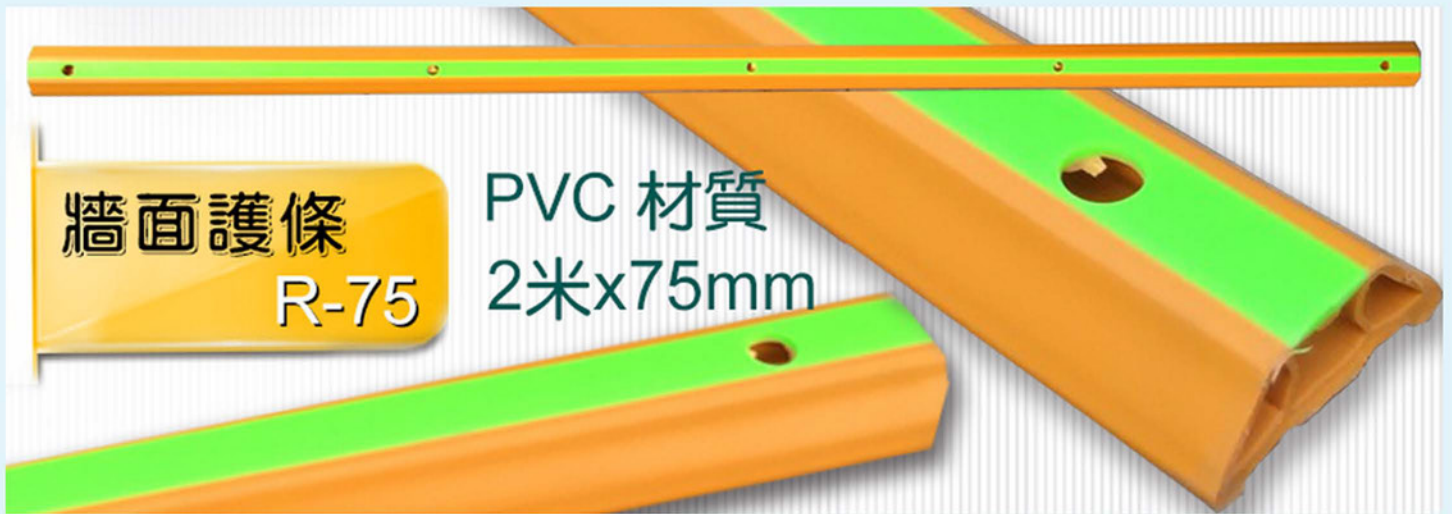

牆面護條 R-75

■ 產品特色

名稱	牆面護條 R-75
材質	PVC
顏色	黃色本體+綠螢光條
規格	2米x75 mm
包裝	10支 / 包
施工	以N6x40 敲擊式膨脹螺絲
組件	依個案需求配置
備註	規格品