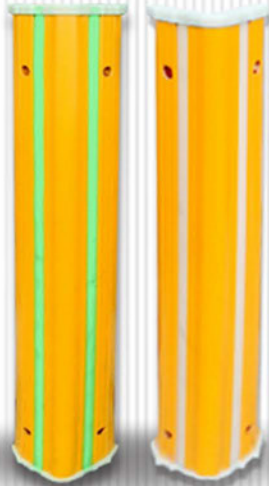

90x90x900mm
厚度13mm

厚度13mm
90x90x900mm

防撞條 B90

柱角防撞條 B90

■ 產品特色

名稱	柱角防撞條 B90
材質	彈性膠條
顏色	本體有 黃色、黑色、紅色 三款 +(彩紋貼紙、綠螢光條)
規格	90x90x900 mm 厚度1.3cm
包裝	15支 / 箱
施工	以N6x40 敲擊式膨脹螺絲
組件	依個案需求配置
備註	規格品、顏色客製化(需200支以上)

■ 示意圖

立面圖

剖面圖

E-107 防撞條

100x100x900mm

厚度20mm

彈性夜光膠條

防撞條 E-107

柱角防撞條 E-107

■ 產品特色

名稱	柱角防撞條 E-107
材質	彈性夜光膠條
顏色	黃色本體 + 夜光膠條、黃色本體 + 螢光膠條
規格	100x100x900 mm 厚度20mm
包裝	12支 / 箱
施工	以N6x40 敲擊式膨脹螺絲
組件	附夜光塞蓋
備註	規格品

■ 示意圖

L-85 防撞條

90x90x900mm

聚氨酯 PU
+ 鋁板

防撞條 L-85

柱角防撞條 L-85

■ 產品特色

名稱	柱角防撞條 L-85
材質	聚氨酯 (Polyurethane, PU)+ 鋁板
顏色	黃黑斜紋
規格	90x90x900 mm
包裝	18支 / 箱
施工	以N6x40 敲擊式膨脹螺絲，以Silicone (矽利康) 塗抹於本體底部，再黏貼牆柱上。
組件	附同色系塞蓋
備註	規格品

L-92 防撞條

90x90x900mm

厚度20mm

彈性膠條+鋁條

防撞條 L-92

柱角防撞條 L-92