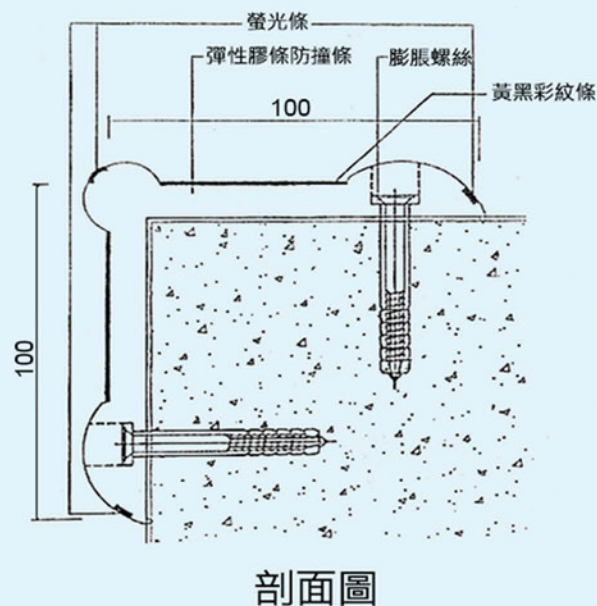

彩紋

防撞條 包鐵

柱角防撞條 包鐵彩紋

■ 產品特色

名稱	柱角防撞條 包鐵彩紋
材質	彈性膠條+鋼板
顏色	本體有黃色及黑色二款 +(彩紋貼紙、綠螢光條)
規格	100x100x900 mm 厚度16mm (含鐵片)
包裝	10支 / 箱
施工	以N6x40 敲擊式膨脹螺絲
組件	依個案需求配置
備註	規格品

■ 示意圖

雷射防撞條

90x90x900mm