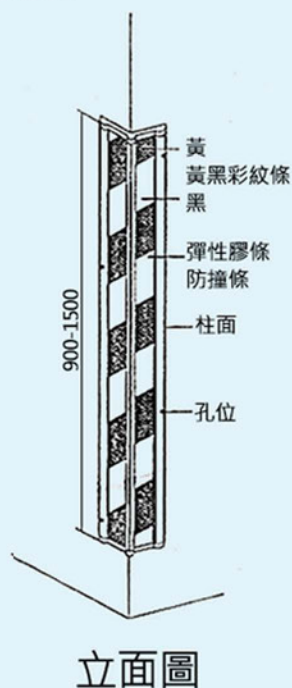

90x90x900mm
厚度13mm

厚度13mm
90x90x900mm

防撞條 B90

柱角防撞條 B90

■ 產品特色

名稱	柱角防撞條 B90
材質	彈性膠條
顏色	本體有 黃色、黑色、紅色 三款 +(彩紋貼紙、綠螢光條)
規格	90x90x900 mm 厚度1.3cm
包裝	15支 / 箱
施工	以N6x40 敲擊式膨脹螺絲
組件	依個案需求配置
備註	規格品、顏色客製化(需200支以上)

■ 示意圖

立面圖

剖面圖

E-107 防撞條

100x100x900mm

厚度20mm

彈性夜光膠條

防撞條 E-107

柱角防撞條 E-107

■ 產品特色

名稱	柱角防撞條 E-107
材質	彈性夜光膠條
顏色	黃色本體 + 夜光膠條、黃色本體 + 螢光膠條
規格	100x100x900 mm 厚度20mm
包裝	12支 / 箱
施工	以N6x40 敲擊式膨脹螺絲
組件	附夜光塞蓋
備註	規格品

■ 示意圖

L-85 防撞條

90x90x900mm

聚氨酯 PU
+ 鋁板

防撞條 L-85

柱角防撞條 L-85

■ 產品特色

名稱	柱角防撞條 L-85
材質	聚氨酯 (Polyurethane, PU)+ 鋁板
顏色	黃黑斜紋
規格	90x90x900 mm
包裝	18支 / 箱
施工	以N6x40 敲擊式膨脹螺絲，以Silicone (矽利康) 塗抹於本體底部，再黏貼牆柱上。
組件	附同色系塞蓋
備註	規格品

L-92 防撞條

90x90x900mm

厚度20mm

彈性膠條+鋁條

防撞條 L-92

柱角防撞條 L-92