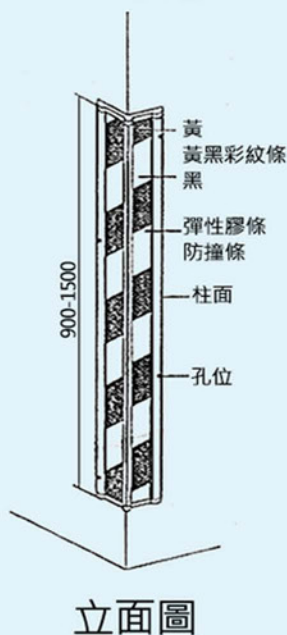

施工 以Silicone(矽利康)塗抹於本體底部，再黏貼牆柱上。

組件

備註 規格品、顏色客製化(需200支以上)

包鐵 防撞條

100x100x900mm

厚度 19mm

彈性膠條+鍍鋅鋼板

防撞條 包鐵

柱角防撞條 包鐵

■ 產品特色

名稱	柱角防撞條 包鐵
材質	彈性膠條+鋼板
顏色	灰色本體+白色膠條、黃色本體+綠螢光條、咖啡色本體+白色膠條
規格	100x100x900 mm 厚度19mm (含鐵片)
包裝	10支 / 箱
施工	以N6x40 敲擊式膨脹螺絲
組件	附夜光塞蓋
備註	規格品、顏色客製化(需200支以上)

■ 示意圖

包鐵 防撞條

100x100x900mm

厚度16mm

彈性膠條+鋼板

彩紋

防撞條 包鐵

柱角防撞條 包鐵彩紋

■ 產品特色

名稱	柱角防撞條 包鐵彩紋
材質	彈性膠條+鋼板
顏色	本體有黃色及黑色二款 +(彩紋貼紙、綠螢光條)
規格	100x100x900 mm 厚度16mm (含鐵片)
包裝	10支 / 箱
施工	以N6x40 敲擊式膨脹螺絲
組件	依個案需求配置
備註	規格品

■ 示意圖

雷射防撞條

90x90x900mm

檸檬黃本體

+

黃色或綠色 雷射貼紙

防撞條雷射

柱角防撞條 雷射

■ 產品特色

名稱	柱角防撞條 雷射
材質	PVC
顏色	檸檬黃本體+黃色雷射貼紙
規格	90x90x900 mm
包裝	15支 / 箱
施工	以釘槍打入即可
組件	
備註	規格品

牆面護條