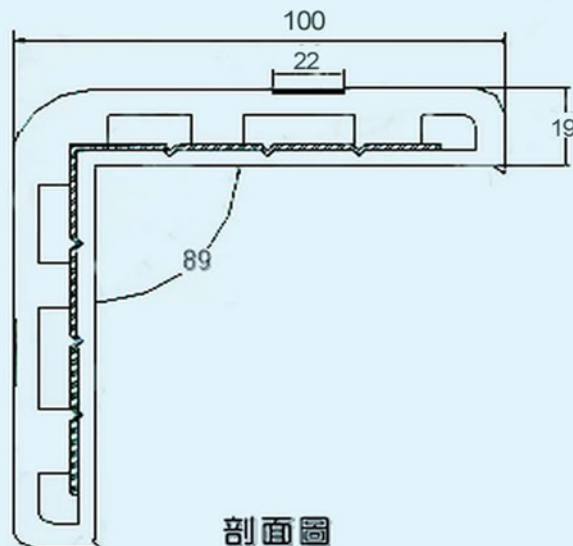

防撞條 PU-65

柱角防撞條 PU-65

■ 產品特色

名稱 柱角防撞條 PU-65 發泡

材質 聚氨酯 (Polyurethane · PU)

顏色 黃色、藍色、灰色 三款

規格 65x65x1000 mm

包裝

施工 以Silicone(矽利康)塗抹於本體底部，再黏貼牆柱上。

組件

備註 規格品、顏色客製化(需200支以上)

包鐵 防撞條

100x100x900mm

厚度 19mm

彈性膠條+鍍鋅鋼板

防撞條 包鐵

柱角防撞條 包鐵

■ 產品特色

名稱	柱角防撞條 包鐵
材質	彈性膠條+鋼板
顏色	灰色本體+白色膠條、黃色本體+綠螢光條、咖啡色本體+白色膠條
規格	100x100x900 mm 厚度19mm (含鐵片)
包裝	10支 / 箱
施工	以N6x40 敲擊式膨脹螺絲
組件	附夜光塞蓋
備註	規格品、顏色客製化(需200支以上)

■ 示意圖

包鐵 防撞條

100x100x900mm

厚度16mm

彈性膠條+鋼板