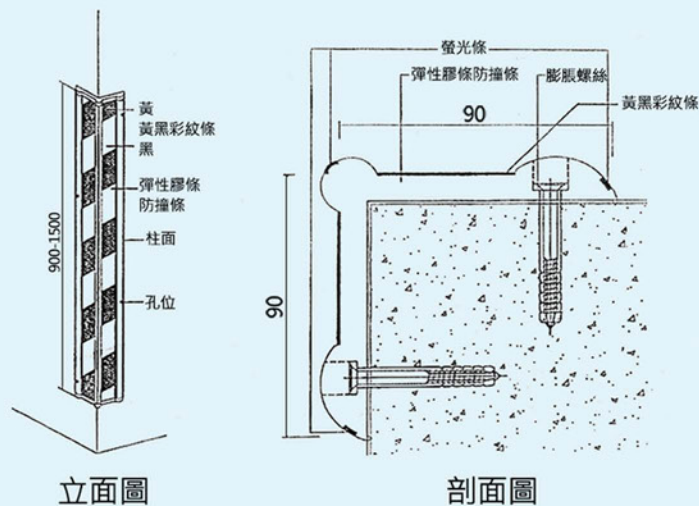

車道護條

E-190

2米 x 90mm

PVC材質
2米x90mm

E-190車道護條

■ 產品特色

名稱	車道護條 E-190
材質	PVC
顏色	黃色本體+彩紋貼紙、黃色本體+綠螢光條、灰色本體+白色光條
規格	2米x90 mm
包裝	10米 / 包
施工	以N6x40 敲擊式膨脹螺絲
組件	依個案需求配置
備註	規格品

B90 防撞條

90x90x900mm
厚度13mm

厚度13mm
90x90x900mm

防撞條 B90

柱角防撞條 B90

■ 產品特色

名稱	柱角防撞條 B90
材質	彈性膠條
顏色	本體有 黃色、黑色、紅色 三款 +(彩紋貼紙、綠螢光條)
規格	90x90x900 mm 厚度1.3cm
包裝	15支 / 箱
施工	以N6x40 敲擊式膨脹螺絲
組件	依個案需求配置
備註	規格品、顏色客製化(需200支以上)

■ 示意圖

立面圖

剖面圖

E-107 防撞條

100x100x900mm

厚度20mm

彈性夜光膠條

防撞條 E-107

柱角防撞條 E-107

■ 產品特色

名稱	柱角防撞條 L-85
材質	聚氨酯 (Polyurethane, PU)+ 鋁板
顏色	黃黑斜紋
規格	90x90x900 mm
包裝	18支 / 箱
施工	以N6x40 敲擊式膨脹螺絲，以Silicone (矽利康) 塗抹於本體底部，再黏貼牆柱上。
組件	附同色系塞蓋
備註	規格品

L-92 防撞條

90x90x900mm

厚度20mm

彈性膠條+鋁條

防撞條 L-92

柱角防撞條 L-92