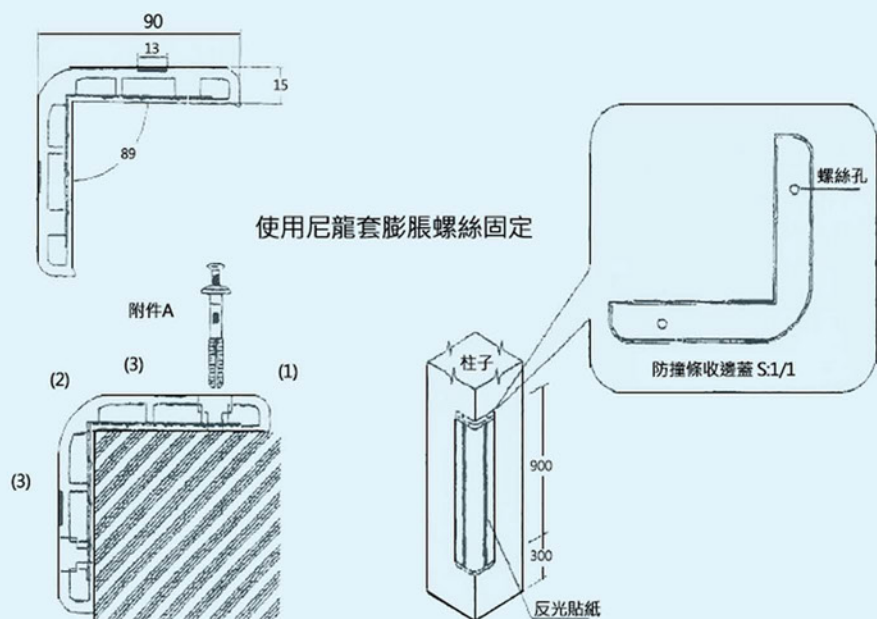

■ 產品特色

名稱	柱角防撞條 E-107
材質	彈性夜光膠條
顏色	黃色本體 + 夜光膠條、黃色本體 + 螢光膠條
規格	100x100x900 mm 厚度20mm
包裝	12支 / 箱
施工	以N6x40 敲擊式膨脹螺絲
組件	附夜光塞蓋
備註	規格品

■ 示意圖

L-85 防撞條

90x90x900mm

聚氨酯 PU
+ 鋁板

防撞條 L-85

柱角防撞條 L-85

■ 產品特色

名稱	柱角防撞條 L-85
材質	聚氨酯 (Polyurethane, PU)+ 鋁板
顏色	黃黑斜紋
規格	90x90x900 mm
包裝	18支 / 箱
施工	以N6x40 敲擊式膨脹螺絲，以Silicone (矽利康) 塗抹於本體底部，再黏貼牆柱上。
組件	附同色系塞蓋
備註	規格品

L-92 防撞條

90x90x900mm

厚度20mm

彈性膠條+鋁條

防撞條 L-92

柱角防撞條 L-92

產品特色

名稱	柱角防撞條 L-92
材質	彈性膠條+鋁條
顏色	黃色本體+綠螢光條、灰色本體+白色膠條
規格	90x90x900 mm 厚度20mm
包裝	12支 / 箱
施工	以N6x40 敲擊式膨脹螺絲
組件	附上下蓋、鐵螺絲
備註	規格品、顏色客製化(需200支以上)

示意圖

敲擊式膠套膨脹螺絲

L-100 防撞條

90x90x900mm

聚氨酯 PU

+ 鍍鋅鋼板